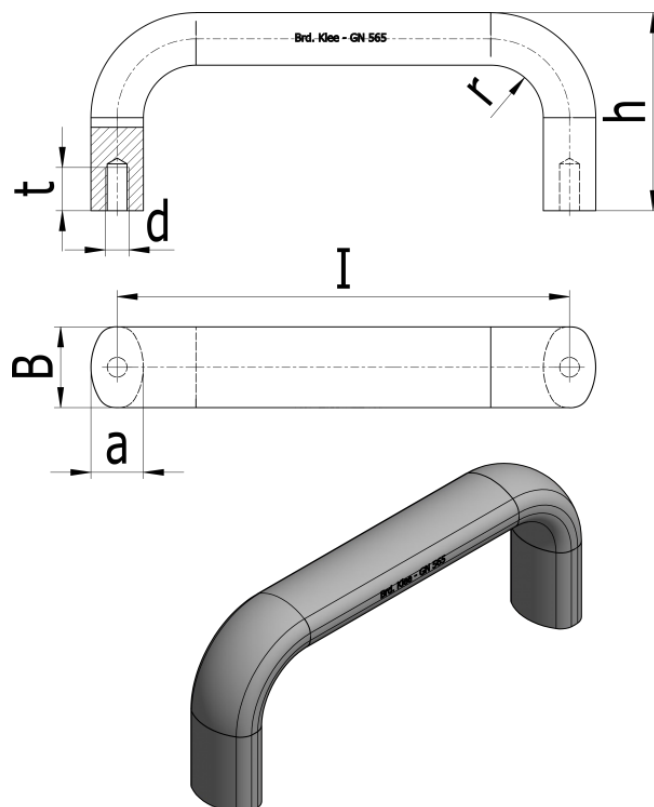

Varenummer: 2056520128SR
Beskrivelse: E+G Bøjlegreb GN 565-20-128-SR

Mål

a	= 13
b	= 20
d	= M6
h	= 51
l	= 128
r	= 13
t	= 10
Vægt i (g)	= 107